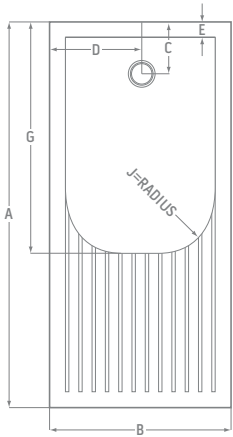

# TECHNICAL SPECIFICATIONS

SQUARES	A	B	WASTE SIZE	WEIGHT IN KG'S	C	D	E	F	F2*
700 x 700 x 35mm	700	700	90	9	230	230	70	35	135
760 x 760 x 35mm	760	760	90	9.5	230	230	70	35	135
800 x 800 x 35mm	800	800	90	11	230	230	70	35	135
900 x 900 x 35mm	900	900	90	13	230	230	70	35	135
1000 x 1000 x 35mm	1000	1000	90	16	230	230	70	35	135

RECTANGLES	A	B	WASTE SIZE	WEIGHT IN KG'S	C	D	E	F	F2*
900 x 760 x 35mm	900	760	90	11	230	230	70	35	135
900 x 800 x 35mm	900	800	90	11	230	230	70	35	135
1000 x 700 x 35mm	1000	700	90	11	230	230	70	35	135
1000 x 760 x 35mm	1000	760	90	12	230	230	70	35	135
1000 x 800 x 35mm	1000	800	90	12	230	230	70	35	135
1000 x 900 x 35mm	1000	900	90	13	230	230	70	35	135
1100 x 700 x 35mm	1100	700	90	12	230	230	70	35	135
1100 x 760 x 35mm	1100	760	90	13	230	230	70	35	135
1100 x 800 x 35mm	1100	800	90	13	230	230	70	35	135
1100 x 900 x 35mm	1100	900	90	14	230	230	70	35	135
1200 x 700 x 35mm	1200	700	90	13	230	230	70	35	135

1200 x 760 x 35mm	1200	760	90	14	600	230	70	35	135
1200 x 800 x 35mm	1200	800	90	14	600	230	70	35	135
1200 x 900 x 35mm	1200	900	90	16	600	230	70	35	135
1400 x 800 x 35mm	1400	800	90	18	700	230	70	35	135
1400 x 900 x 35mm	1400	900	90	18	700	230	70	35	135
1500 x 700 x 35mm	1500	700	90	17	750	230	70	35	135
1500 x 760 x 35mm	1500	760	90	17	750	230	70	35	135
1500 x 800 x 35mm	1500	800	90	18	750	230	70	35	135
1600 x 700 x 35mm	1600	700	90	18	800	230	70	35	135
1700 x 700 x 35mm	1700	700	90	19	850	230	70	35	135
1700 x 760 x 35mm	1700	760	90	19	850	230	70	35	135
1700 x 800 x 35mm	1700	800	90	21	850	230	70	35	135

\*F2 shows the combined height of the tray and the panel, when a panel kit is used. Linear dimensions are in millimetres.

WALK IN RECTANGULAR (Curved internal)	A	B	WASTE SIZE	WEIGHT IN KG'S	C	D	E	F	F2*	G	J
1400 x 900 x 35mm	1400	900	90	20	230	450	70	35	135	840	378
1700 x 800 x 35mm	1700	800	90	21	230	400	70	35	135	1025	350