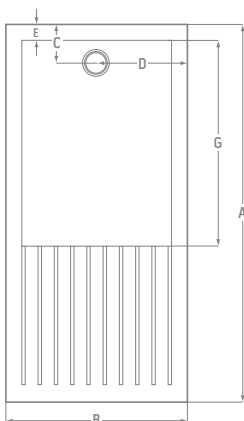

WALK IN RECTANGULAR (Rectangular internal)	A	B	WASTE SIZE	WEIGHT IN KG'S	C	D	E	F	F2*	G	H	I
1400 x 900 x 35mm	1400	900	90	20	175	450	70	35	135	740	75	10
1600 x 800 x 35mm	1600	800	90	20	175	400	70	35	135	860	72	10
1700 x 800 x 35mm	1700	800	90	21	175	400	70	35	135	930	72	10